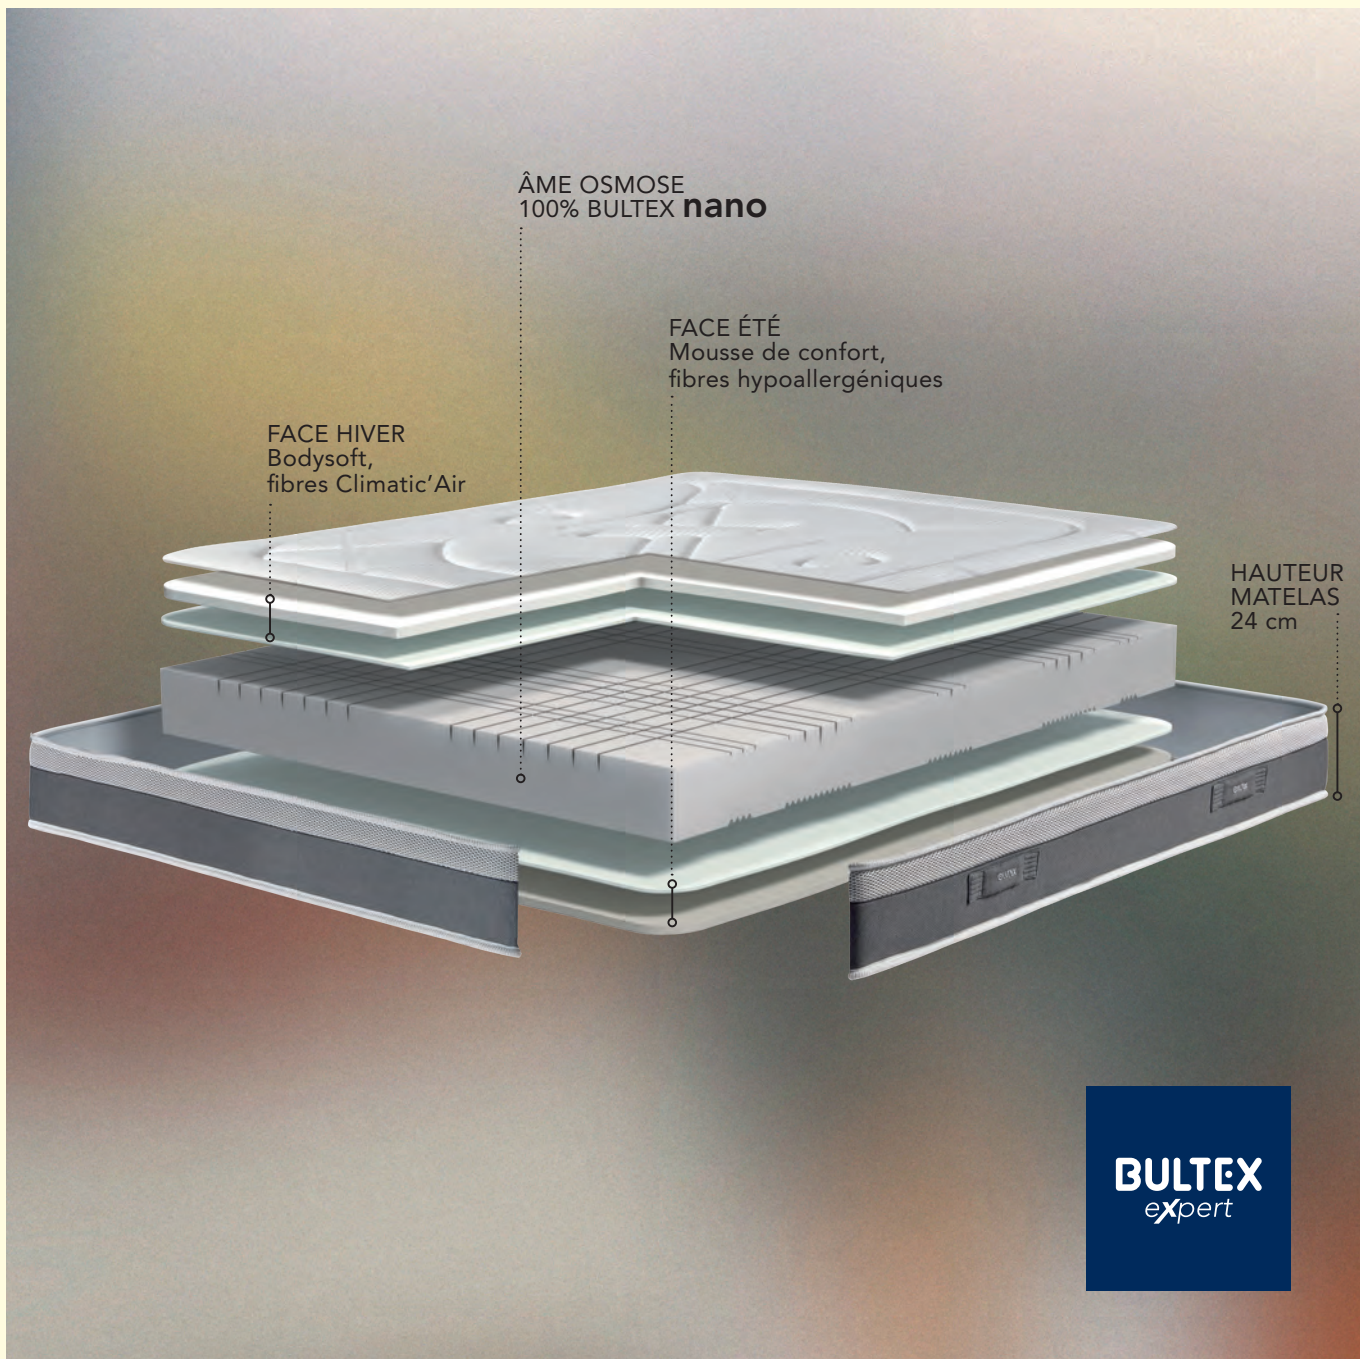

BULTEX
eXpert

TEMPO

LES PLUS BULTEX eXpert :

Indépendance de couchage

- + Résilience de la matière **nano**
- + Diminue le risque d'allergies

Soutien très ferme,
accueil moelleux

- Hauteur 24 cm
- Âme Osmose
100% BULTEX **nano**
- Bodysoft, Climatic'Air
- Face hiver / Face été
- Certifié Standard 100
by Oeko-tex®

TEMPO

Soutien très ferme, accueil moelleux

Hauteur 24 cm
 Âme Osmose 17 cm :
 100% BULTEX nano
 38 kg/m³

Les GARNISSAGES

Face hiver : Bodysoft (2,5 cm), fibres Climatic'Air

Face été : mousse de confort, fibres hypoallergéniques

– Bodysoft : mousse hypersouple pour un accueil moelleux

– Fibres Climatic'Air : mélange de coton, laine et polyester

Les FINITIONS

Tissu stretch 100% polyester
 Traitements anti-acariens et antibactérien